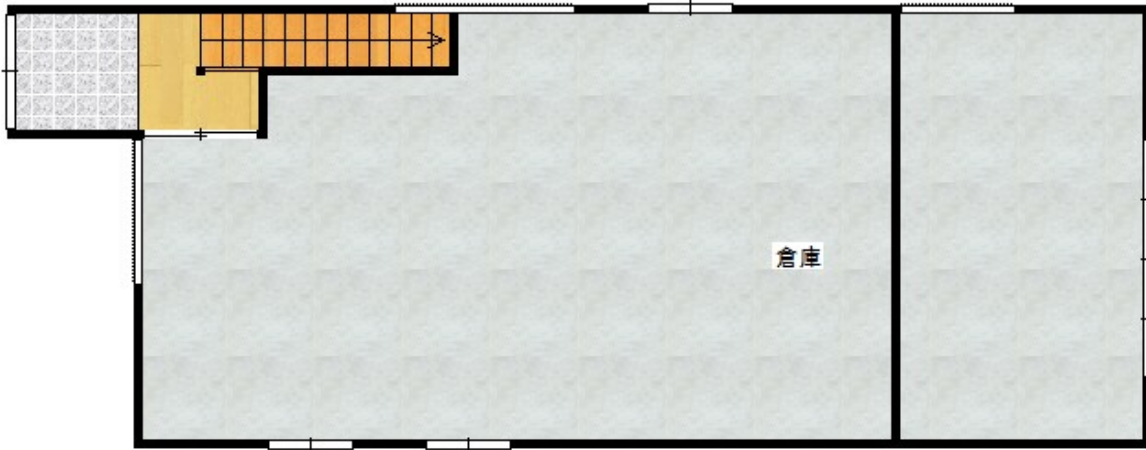

堀 米 初 様邸

所在地 鮭川村大字庭月3621-3

1階平面図

2階平面図