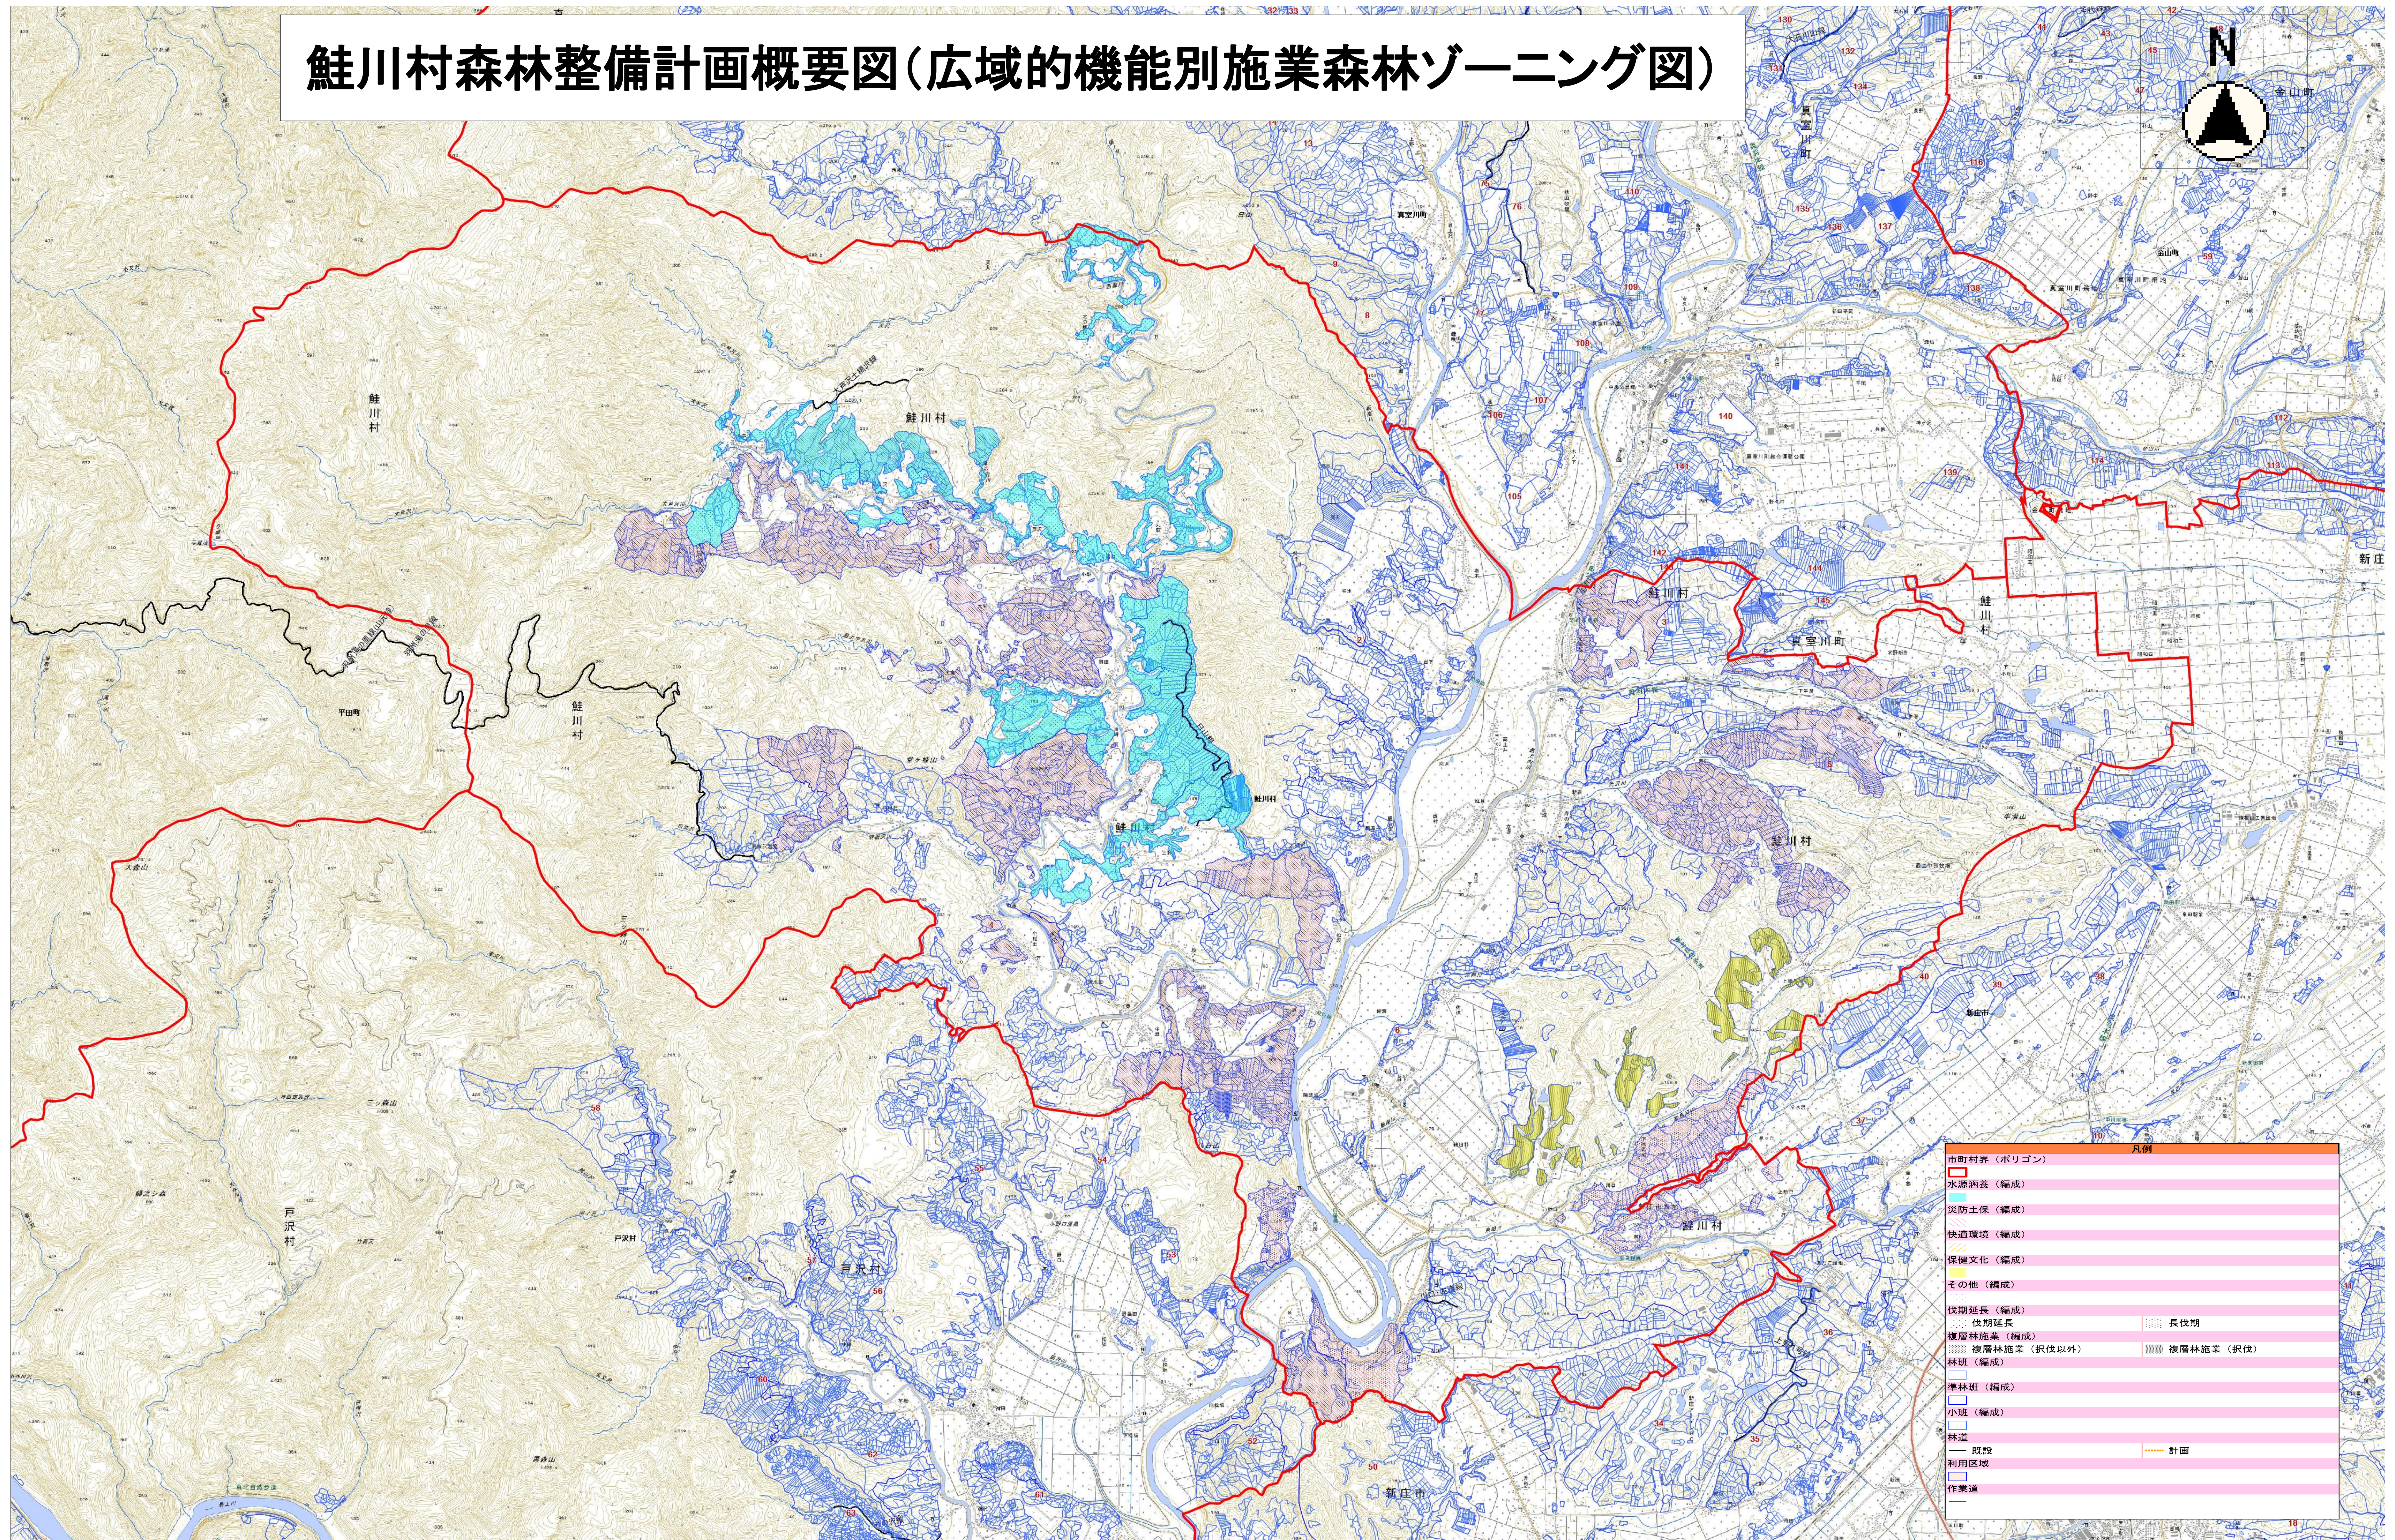

鮭川村森林整備計画概要図(広域的機能別施業森林ゾーニング図)

凡例	
市町村界(ポリゴン)	
水源涵養(編成)	
防災土保(編成)	
快適環境(編成)	
保健文化(編成)	
その他(編成)	
伐期延長(編成)	
伐期延長	長伐期
複層林施業(編成)	
複層林施業(択伐以外)	複層林施業(択伐)
林班(編成)	
準林班(編成)	
小班(編成)	
林道	
既設	
利用区域	計画
作業道	

この森林計画図は、空中写真等の間接調査法により調査・作成しており、所有権、面積等土地に関する権利について証明するものではない。
この地図は、国土院院長の承認を得て、関係機関の電子地図25000を複製したものである。(承認番号 平30林規、第1541号)